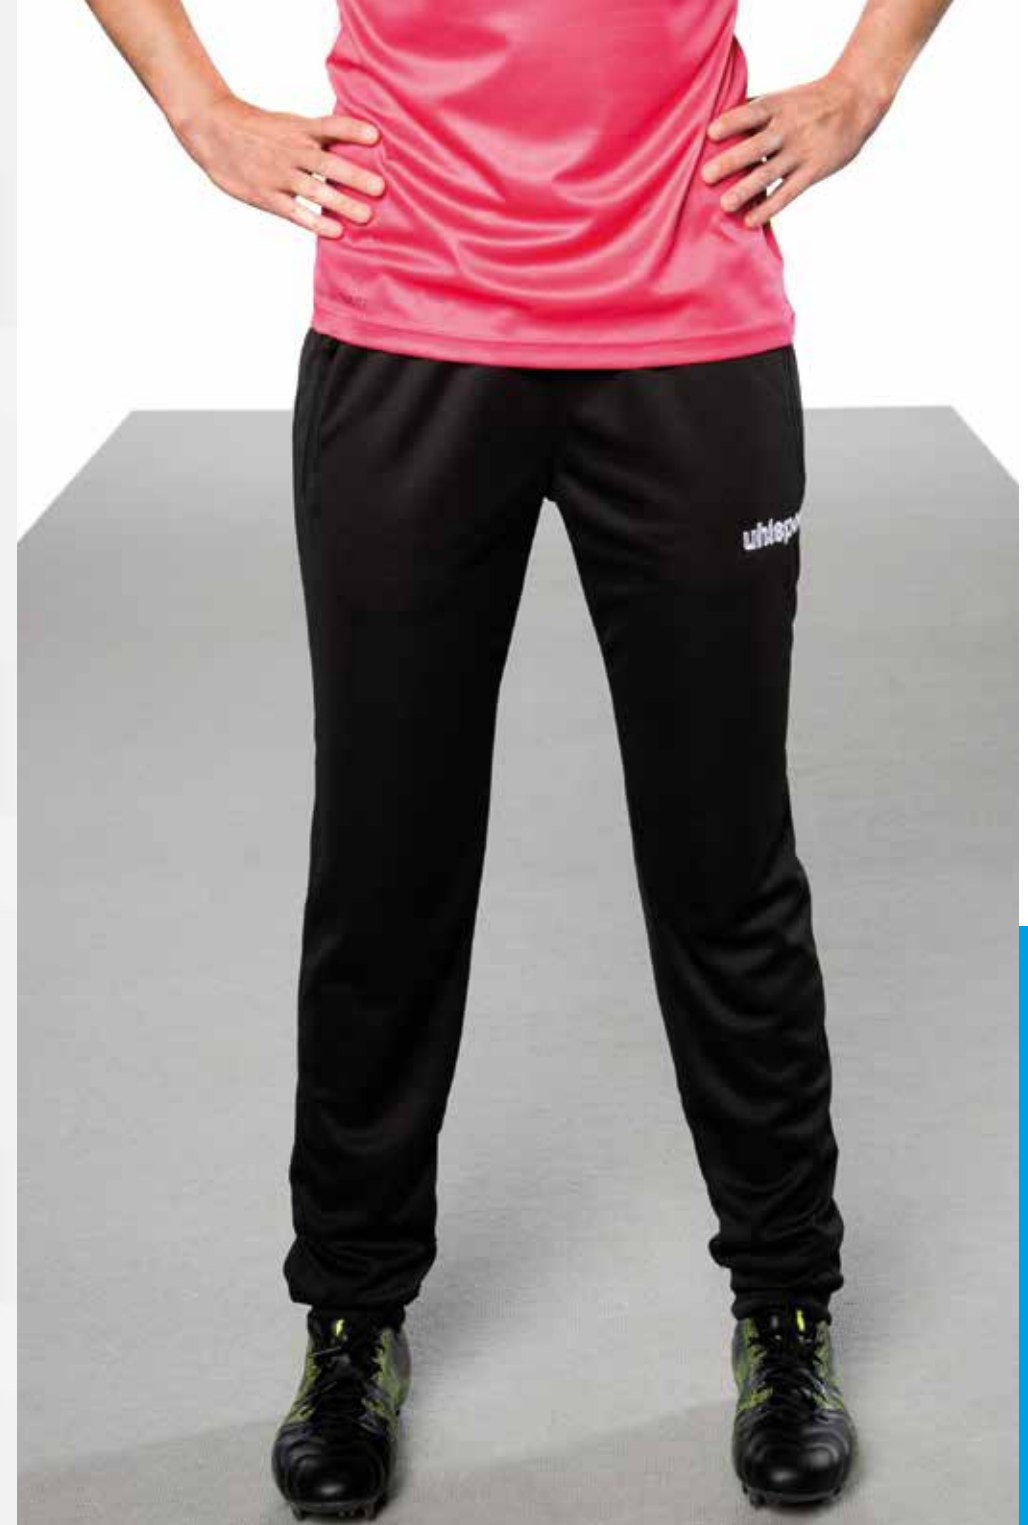

01
schwarz

Kordel im Bund

Hose mit zwei Reißverschlusstaschen

gestickter uhlsport-Schriftzug

Hose mit modernem, eng anliegendem Beinabschluss

Beinöffnung mit Reißverschluss hinten

ESSENTIAL PERFORMANCE HOSE DAMEN

100 5152

XS-XXL

39,99 EUR

100% Polyester | Interlock

ESSENTIAL